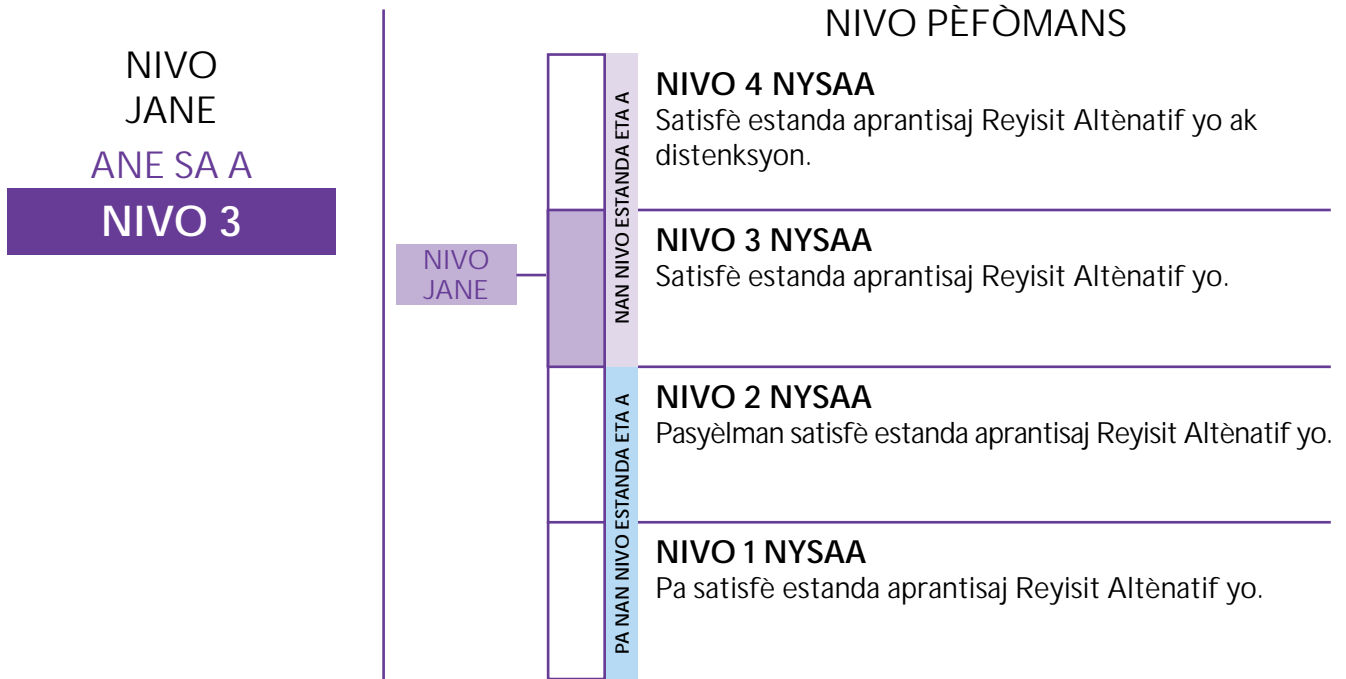

### KISA NIVO PÈFÒMANS VLE DI?

Pou ede dekri degre jiska ki pwen Jane satisfè estanda aprantisaj Rejisit Altènatif yo, edikatè yo te byen egzamine Eleman Esansyèl yo epi yo te kreye kat (4) nivo rejisit, ke yo konnen kòm "nivo pèfòmans". Yo detèmine yon nivo pèfòmans ak yon konbinezon fason Jane te byen fè yon travay ak fason travay la te difisil.

### ZÒN KONSEPTYÈL YO

Zòn Konseptyèl yo se kategori konesans yo teste andedan zòn kontni sa a. Seksyon ki anba a montre kantite konpetans yo te teste andedan chak Zòn Konseptyèl ak konbyen nan konpetans sa yo Jane te metrize. Plis enfòmasyon sou konpetans yo andedan chak Zòn Konseptyèl disponib nan <http://www.p12.nysed.gov/assessment/nysaa/>.